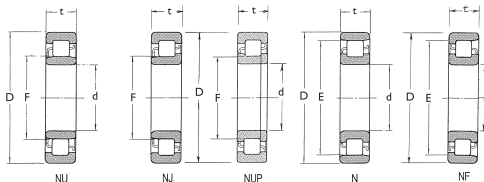

# Cylindrical Roller Bearings, Single Row Series NU, NJ, NUP, N, NF

Bearing Number	Dimensions (mm)				Basic Load Ratings (N)		Limiting Speed (rev/min)		Weight (kg)	
	d	D	t	F	E	Cr	Cor	Grease		Oil
NU 204 NJ NUP N NF	20	47	14	27	40	1 5400	12700	15000	18000	0.110
NU 2204 NJ NUP - -	20	47	18	27	-	20700	18400	13000	16000	0.144
NU 304 NJ NUP N NF	20	52	15	28.5	44.5	21400	17300	12000	15000	0.150
NU 2304 NJ NUP - -	20	52	21	28.5	-	21400	27200	11000	14000	0.217
NU 1005 - - - -	25	47	12	30.5	-	14300	13100	15000	18000	0.094
NU 205 NJ NUP N NF	25	52	15	32	45	17700	15700	13000	16000	0.137
NU 2205 NJ NUP - -	25	52	18	32	-	23700	22800	12000	14000	0.167
NU 305 NJ NUP N NF	25	62	17	35	53	29300	25200	10000	13000	0.240
NU 2305 NJ NUP - -	25	62	24	35	-	42500	41000	9000	11000	0.345
NU 1006 - - N -	30	55	13	36.5	48.5	19700	19600	12000	15000	0.136
NU 206 NJ NUP - -	30	62	16	38.5	-	23500	21500	11000	13000	0.211
NU 2206 NJ NUP - -	30	62	20	38.5	-	33000	33000	10000	12000	0.266
NU 306 NJ NUP N NF	30	72	19	42	62	38500	35000	8500	11000	0.361
NU 2306 NJ NUP - -	30	72	27	42	-	51500	51000	7500	9500	0.514
NU 1007 - - N -	35	62	14	42	55	22600	23200	11000	13000	0.180
NU 207 NJ NUP - -	35	72	17	43.8	-	33500	31500	9500	11000	0.300
NU 2207 NJ NUP - -	35	72	23	43.8	-	49000	51000	8500	10000	0.414
NU 307 NJ NUP N NF	35	80	21	46.2	68.2	49500	47000	8000	9500	0.481
NU 2307 NJ NUP - -	35	80	31	46.2	-	60500	60000	7100	8500	0.702
NU 1008 - - N -	40	68	15	47	61	27300	29000	10000	12000	0.223
NU 208 NJ NUP N NF	40	80	18	50	70	43500	43000	8500	10000	0.382
NU 2208 NJ NUP - -	40	80	23	50	-	58000	62000	7500	9000	0.496
NU 308 NJ NUP N NF	40	90	23	53.5	77.5	58500	57000	6700	8500	0.665
NU 2308 NJ NUP - -	40	90	33	53.5	-	82500	88000	6000	7500	0.962
NU 1009 - - N -	45	75	16	52.5	67.5	32500	35500	9000	11000	0.279
NU 209 NJ NUP N NF	45	85	19	55	75	46000	47000	7500	9000	0.438
NU 2209 NJ NUP - -	45	85	23	55	-	61500	68000	7100	8500	0.541
NU 309 NJ NUP - -	45	100	25	58.5	-	74000	71000	6300	7500	0.876