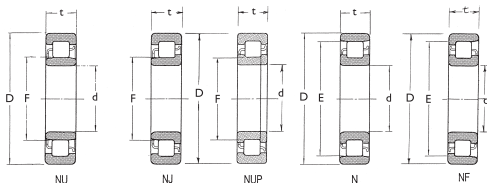

Series NU, NJ, NUP, N, NF

Bearing Number	Dimensions (mm)					Basic Load Ratings (N)		Limiting Speed (rev/min)		Weight (kg)
	d	D	t	F	E	Cr	Cor	Grease	Oil	
NU 2309 NJ NUP – –	45	100	36	58.5	–	99000	104000	5600	6700	1.260
NU 1010 – – N –	50	80	16	57.5	72.5	32000	36000	8000	10000	0.301
NU 210 NJ NUP N NF	50	90	20	60.4	80.4	48000	51000	7100	8500	0.493
NU 2210 NJ NUP – –	50	90	23	60.4	–	64000	73500	6300	8000	0.580
NU 310 NJ NUP N NF	50	110	27	65	95	87000	86000	5600	6700	1.140
NU 2310 NJ NUP – –	50	110	40	65	–	121000	131000	5000	6300	1.690
NU 1011 – – N –	55	90	18	64.5	80.5	37500	44000	7500	9000	0.445
NU 211 NJ NUP N NF	55	100	21	66.5	88.5	58000	62500	6300	7500	0.648
NU 2211 NJ NUP – –	55	100	25	66.5	–	75500	87000	6000	7100	0.786
NU 311 NJ NUP N NF	55	120	29	70.5	104.5	111000	111000	5000	6300	1.450
NU 2311 NJ NUP – –	55	120	43	70.5	–	148000	162000	4500	5600	2.160
NU 1012 – – N –	60	95	18	69.5	85.5	40000	48500	6700	8500	0.474
NU 212 NJ NUP N NF	60	110	22	73.5	97.5	68500	75000	6000	7100	0.840
NU 2212 NJ NUP – –	60	110	28	73.5	–	96000	116000	5300	6300	1.090
NU 312 NJ NUP N NF	60	130	31	77	113	124000	126000	4800	5600	1.820
NU 2312 NJ NUP – –	60	130	46	77	–	169000	188000	4300	5300	2.690
NU 1013 – – N –	65	100	18	74.5	90.5	41000	51000	6300	8000	0.504
NU 213 NJ NUP N NF	65	120	23	79.6	105.6	84000	94500	5300	6300	1.070
NU 2213 NJ NUP – –	65	120	31	79.6	–	120000	149000	4800	6000	1.470
NU 313 NJ NUP N NF	65	140	33	83.5	121.5	135000	139000	4300	5300	2.230
NU 2313 NJ NUP – –	65	140	48	83.5	–	188000	212000	3800	4800	3.250
NU 1014 – – N –	70	110	20	80	100	58500	70500	6000	7100	0.693
NU 214 NJ NUP N NF	70	125	24	84.5	110.5	83500	95000	5000	6300	1.160
NU 2214 NJ NUP – –	70	125	31	84.5	–	119000	151000	4500	5600	1.540
NU 314 NJ NUP – –	70	150	35	90	–	158000	168000	4000	5000	2.750
NU 2314 NJ NUP – –	70	150	51	90	–	223000	262000	3600	4500	4.040