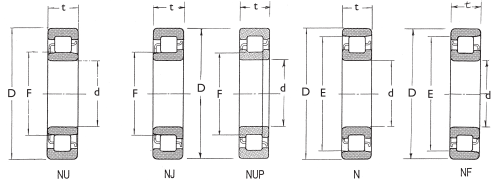

Series NU, NJ, NUP, N, NF

Bearing Number	Dimensions (mm)					Basic Load Ratings (N)		Limiting Speeds (rev/min)		Weight (kg)				
	d	D	t	F	E	Cr	Cor	Grease	Oil					
NU 1015	-	-	N	-	75	115	20	85	105	60000	74500	5600	6700	0.731
NU 215	NJ	NUP	N	NF	75	130	25	88.5	116.5	96500	111000	4800	6000	1.250
NU 2215	NJ	NUP	-	-	75	130	31	88.5	-	130000	162000	4300	5300	1.580
NU 315	NJ	NUP	N	NF	75	160	37	95.5	139.5	179000	189000	3800	4800	3.260
NU 2315	NJ	NUP	-	-	75	160	55	95.5	-	258000	300000	3400	4300	4.910
NU 1016	-	-	N	-	80	125	22	91.5	113.5	72500	90500	5300	6300	0.969
NU 216	NJ	NUP	N	NF	80	140	26	95.3	125.3	106000	122000	4500	5300	1.500
NU 2216	NJ	NUP	-	-	80	140	33	95.3	-	147000	186000	4000	5000	1.950
NU 316	NJ	NUP	N	NF	80	170	39	103	147	190000	207000	3600	4300	3.930
NU 2316	NJ	NUP	-	-	80	170	58	103	-	274000	330000	3200	4000	5.910
NU 1017	-	-	N	-	85	130	22	96.5	118.5	74500	95500	5000	6000	1.010
NU 217	NJ	NUP	N	NF	85	150	28	101.8	133.8	120000	140000	4300	5000	1.900
NU 2217	NJ	NUP	-	-	85	150	36	101.8	-	170000	218000	3800	4500	2.500
NU 317	NJ	NUP	N	NF	85	180	41	108	156	212000	228000	3400	4000	4.600
NU 2317	NJ	NUP	-	-	85	180	60	108	-	315000	380000	3000	3800	6.81
NU 1018	-	-	N	-	90	140	24	103	127	88000	114000	4500	5600	1.35
NU 218	NJ	NUP	N	NF	90	160	30	107	143	152000	178000	4000	4800	2.35
NU 2218	NJ	NUP	-	-	90	160	40	107	-	207000	265000	3600	4300	3.18
NU 318	NJ	NUP	N	NF	90	190	43	115	165	240000	265000	3200	3800	5.38
NU 2318	NJ	NUP	-	-	90	190	64	115	-	325000	395000	2800	3600	8.04
NU 1019	-	-	N	-	95	145	24	108	132	90500	120000	4300	5300	1.41
NU 219	NJ	NUP	-	-	95	170	32	113.5	-	158000	183000	3800	4500	2.80
NU 2219	NJ	NUP	-	-	95	170	43	113.5	-	230000	298000	3400	4000	3.89
NU 319	NJ	NUP	N	NF	95	200	45	121.5	173.5	259000	289000	3000	3600	6.23
NU 2319	NJ	NUP	-	-	95	200	67	121.5	-	370000	460000	2600	3400	9.38
NU 1020	-	-	N	-	100	150	24	113	137	93000	126000	4300	5300	1.47
NU 220	NJ	NUP	N	NF	100	180	34	120	160	183000	217000	3600	4300	3.42
NU 2220	NJ	NUP	-	-	100	180	46	120	-	246000	315000	3200	3800	4.68
NU 320	NJ	NUP	N	NF	100	215	47	129.5	185.5	299000	335000	2800	3400	7.69
NU 2320	NJ	NUP	-	-	100	215	73	129.5	-	410000	505000	2400	3200	11.90
NU 1021	-	-	N	-	105	160	26	119.5	145.5	109000	149000	4000	4800	1.83
NU 221	NJ	NUP	N	NF	190	36	126.8	168.8	201000	241000	3400	4000	4.07	
NU 321	NJ	NUP	N	NF	225	49	135	195	320000	360000	2600	3200	8.68	
NU 1022	-	-	N	-	110	170	28	125	155	131000	174000	3800	4500	2.27
NU 222	NJ	NUP	N	NF	200	38	132.5	178.5	229000	272000	3200	3800	4.73	
NU 2222	NJ	NUP	-	-	200	53	132.5	-	320000	415000	2800	3400	6.68	
NU 322	NJ	NUP	N	NF	240	50	143	207	360000	400000	2600	3000	10.3	
NU 2322	NJ	NUP	-	-	240	80	143	-	570000	735000	2200	2800	18.6	
NU 1024	-	-	N	-	120	180	28	135	165	139000	191000	3400	4300	2.43
NU 224	NJ	NUP	N	NF	215	40	143.5	191.5	248000	299000	3000	3400	5.65	
NU 2224	NJ	NUP	-	-	215	58	143.5	-	350000	460000	2600	3200	8.34	
NU 324	NJ	NUP	N	NF	260	55	154	226	450000	510000	2200	2800	13.2	
NU 2324	NJ	NUP	-	-	260	86	154	-	710000	920000	2000	2600	23.4	
NU 1026	-	-	N	-	130	200	33	148	182	172000	238000	3200	3800	3.66
NU 226	NJ	NUP	N	NF	230	40	156	204	258000	320000	2600	3200	6.5	
NU 2226	NJ	NUP	-	-	230	64	156	-	380000	530000	2400	3000	10.5	
NU 326	NJ	NUP	N	NF	280	58	167	243	500000	570000	2200	2600	16	
NU 2326	NJ	NUP	-	-	280	93	167	-	840000	1130000	1900	2400	29.4